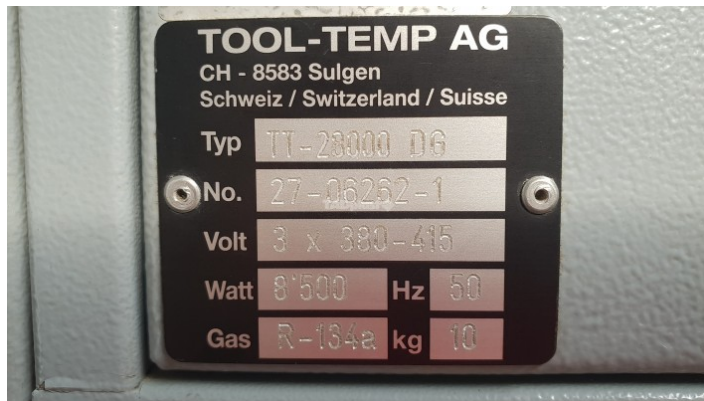

Chiller Tool-Temp TT- 28'000

Informacje ogólne:

Producent: TOOL-TEMP

Numer:

Dostępność: Na stanie

Dane techniczne:

Opis

Chiller Tool-Temp TT- 28'000, moc chłodzenia: 28kW, pobierana moc: 8,5kW, R-134a, 2007r.

Zdjęcia produktu

TOOL-TEMP AG	
CH - 8583 Sulgen	
Schweiz / Switzerland / Suisse	
Typ	TT-28000 DG
No.	27-06252-1
Volt	3 x 380-415
Watt	8'500
Hz	50
Gas	R-134a
kg	10