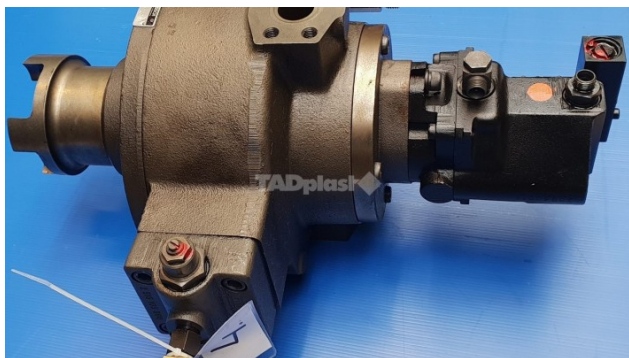

PPH TADplast Tadeusz Jędryszczak

ul. Polczyńska 67A, 75-816 Koszalin
NIP: 6690402008 | REGON:330020694
tel. +48 94 342 51 95
tel./fax +48 94 342 48 31
www.tadplast.pl, biuro@tadplast.pl

Podwójna pomp Bosch, Parker (4)